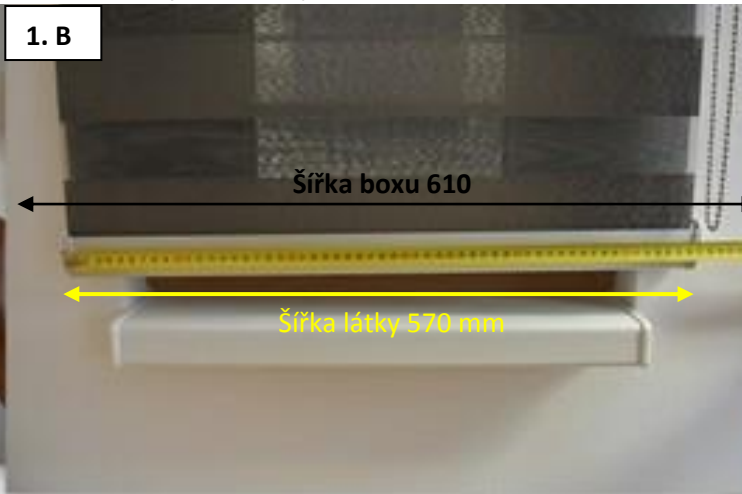

LÁTKOVÉ ROLETKY D/N – CODA, MAGNA – VYMĚŘENÍ - NA STROP

Objednací rozměr pro **šířku** roletky D/N je celkový rozměr rolety (boxu), celkový rozměr pro šířku je 610 mm. Látka je o 40 mm užší než box.

Šířka látky je o 40 mm užší (570 mm) než box (610 mm).

Doporučujeme překrytí 50 mm látky na každé straně.

Celková výška je od stropu po spodní hranu závaží ve stavu „zataženo NOC“.

Objednací rozměr pro **výšku** je 810 mm.

V případě překážky (okenní klika, parapet atd.) lze roletku posunout mimo překážku. Platí pro montáž do stropu.