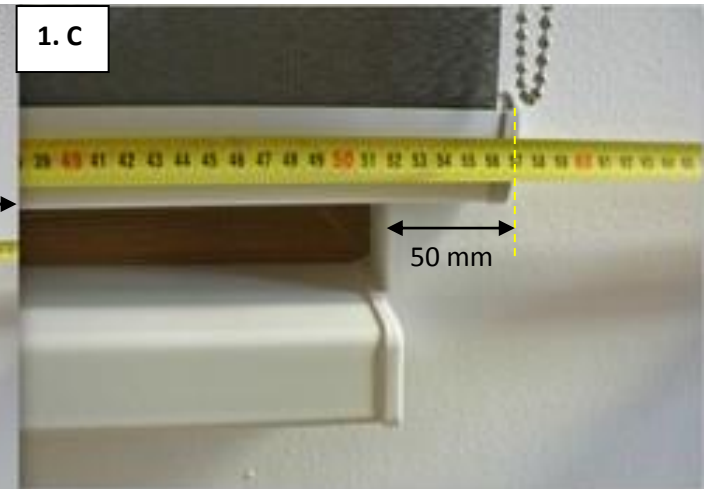

LÁTKOVÉ ROLETKY D/N – CODA, MAGNA – VYMĚŘENÍ - NA STROP

Objednací rozměr pro **šířku** roletky D/N je celkový rozměr rolety (boxu), celkový rozměr pro šířku je 610 mm. Látka je o 40 mm užší než box.

Šířka látky je o 40 mm užší (570 mm) než box (610 mm).

Doporučujeme překrytí 50 mm látky na každé straně.

Celková výška je od stropu po spodní hranu závaží ve stavu „zataženo NOC“.

Objednací rozměr pro **výšku** je 810 mm.

V případě překážky (okenní klika, parapet atd.) lze roletku posunout mimo překážku. Platí pro montáž do stropu.