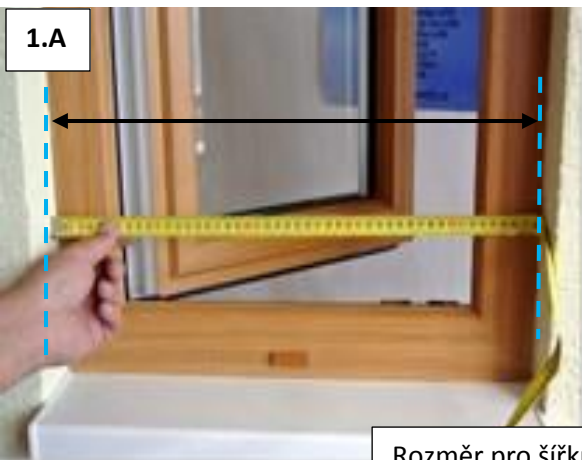

DVEŘNÍ SÍŤ ROLOVACÍ – VYMĚŘENÍ

Rozměr pro šířku zaměřte na dvou až třech místech. Pozor na nerovnost špalet.

Objednací rozměr pro **šířku** je 480 mm.

Rozměr pro výšku zaměřte na více místech.

Objednací rozměr pro **výšku** je 690 mm.

Pro osazení dveřní rolovací sítě doporučujeme box sítě k pantům dveří.