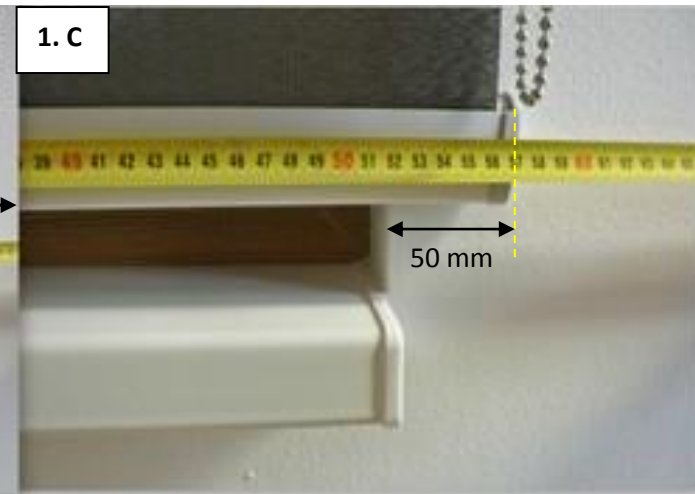

LÁTKOVÉ ROLETKY D/N – CODA, MAGNA – VYMĚŘENÍ - NA STROP

Objednací rozměr pro **šířku** roletky D/N je celkový rozměr rolety (boxu), celkový rozměr pro šířku je 610 mm. Látka je o 40 mm užší než box.

Šířka látky je o 40 mm užší (570 mm) než box (610 mm).

Doporučujeme překrytí 50 mm látky na každé straně.

Celková výška je od stropu po spodní hranu závaží ve stavu „zataženo NOC“.

Objednací rozměr pro **výšku** je 810 mm.

V případě překážky (okenní klika, parapet atd.) lze roletku posunout mimo překážku. Platí pro montáž do stropu.