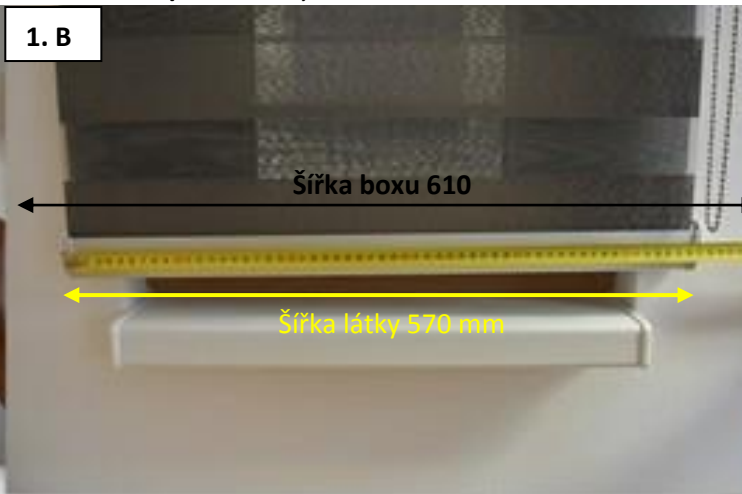

LÁTKOVÉ ROLETKY D/N – CODA, MAGNA – VYMĚŘENÍ - NA STROP

Objednací rozměr pro **šířku** roletky D/N je celkový rozměr rolety (boxu), celkový rozměr pro šířku je 610 mm. Látka je o 40 mm užší než box.

Šířka látky je o 40 mm užší (570 mm) než box (610 mm).

Doporučujeme překrytí 50 mm látky na každé straně.

Celková výška je od stropu po spodní hranu závaží ve stavu „zataženo NOC“.

Objednací rozměr pro **výšku** je 810 mm.

V případě překážky (okenní klika, parapet atd.) lze roletku posunout mimo překážku. Platí pro montáž do stropu.