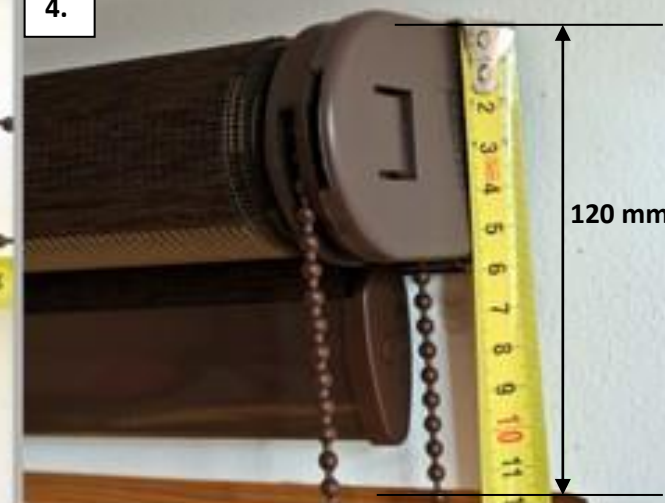

LÁTKOVÉ ROLETKY D/N – MAGNA, CODA – VYMĚŘENÍ – NA ZEĎ

1. A

Objednací rozměr pro **šířku** roletky D/N je celkový rozměr rolety (boxu), celkový rozměr pro šířku je 600 mm. Látko je o 40 mm užší než box.

1. B

Objednací rozměr pro **šířku** je 600 mm, látka je o 40 mm užší než box.

2.

Doporučujeme překrytí 50 mm látky na každé straně.

3. A

Látka v roletce je užší než box.

3. B

Celkový rozměr látky je 560 mm, tedy o 40 mm užší než je rozměr boxu (600 mm).

4.

Od hrany špalety okna naměřte 120 mm (z důvodu otevření okenního křídla), dle potřeby i výše.

5.

Celková **výška** je od horní hrany boxu po spodní hranu závaží ve stavu „zataženo NOC“.

Montáž zeď, ovládání pravé, levé.