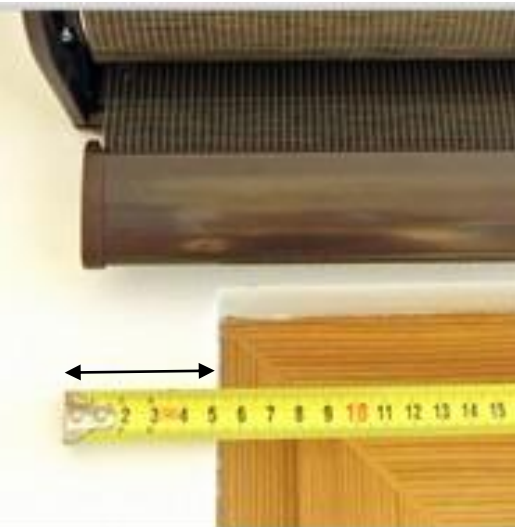

LÁTKOVÉ ROLETKY D/N – MAGNA, CODA – VYMĚŘENÍ – NA ZEĎ

1. A

Objednací rozměr pro **šířku** roletky D/N je celkový rozměr rolety (boxu), celkový rozměr pro šířku je 600 mm. Látko je o 40 mm užší než box.

1. B

Objednací rozměr pro **šířku** je 600 mm, látka je o 40 mm užší než box.

2.

Doporučujeme překrytí 50 mm látky na každé straně.

3. A

Látka v roletce je užší než box.

3. B

Celkový rozměr látky je 560 mm, tedy o 40 mm užší než je rozměr boxu (600 mm).

4.

Od hrany špalety okna naměřte 120 mm (z důvodu otevření okenního křídla), dle potřeby i výše.

5.

Celková **výška** je od horní hrany boxu po spodní hranu závaží ve stavu „zataženo NOC“.

Montáž zeď, ovládání pravé, levé.