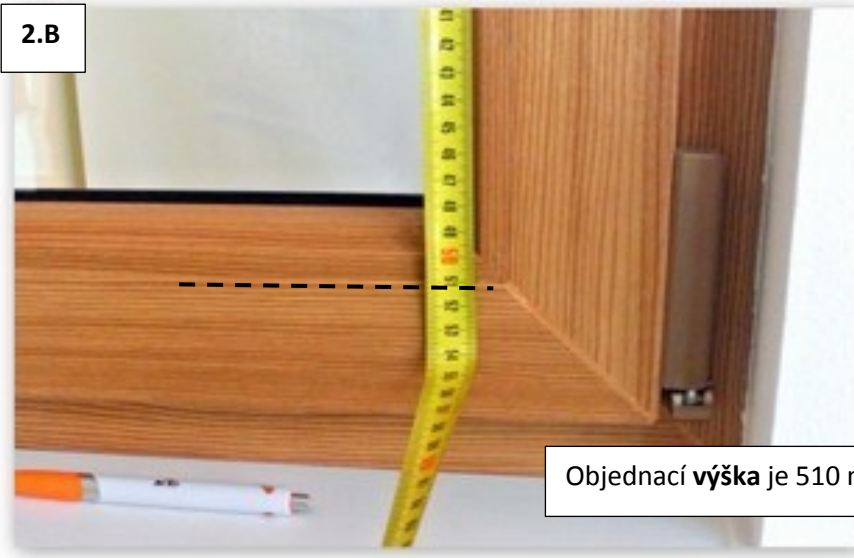

LÁTKOVÁ ROLETKA D/N MINI bez kazety - VYMĚŘENÍ

Změřte **šířku** od konců zasklívacích lišt. Pozn. šířka látky roletky je o 25 mm užší než box.

Objednací **šířka** je 310 mm.

Změřte **výšku** od konců zasklívacích lišt.

Objednací **výška** je 510 mm.