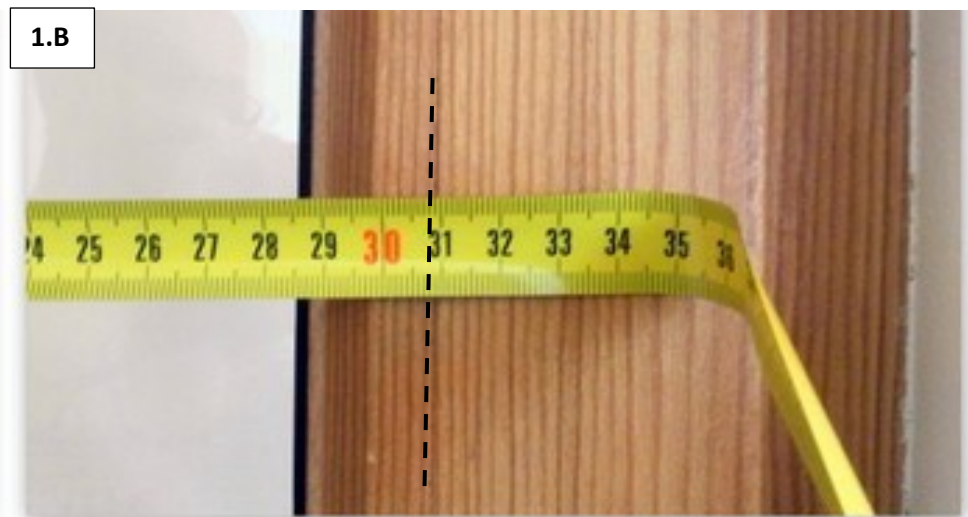

LÁTKOVÁ ROLETKA D/N MINI bez kazety - VYMĚŘENÍ

Změřte **šířku** od konců zasklívacích lišt. Pozn. šířka látky roletky je o 25 mm užší než box.

Objednací **šířka** je 310 mm.

Změřte **výšku** od konců zasklívacích lišt.

Objednací **výška** je 510 mm.