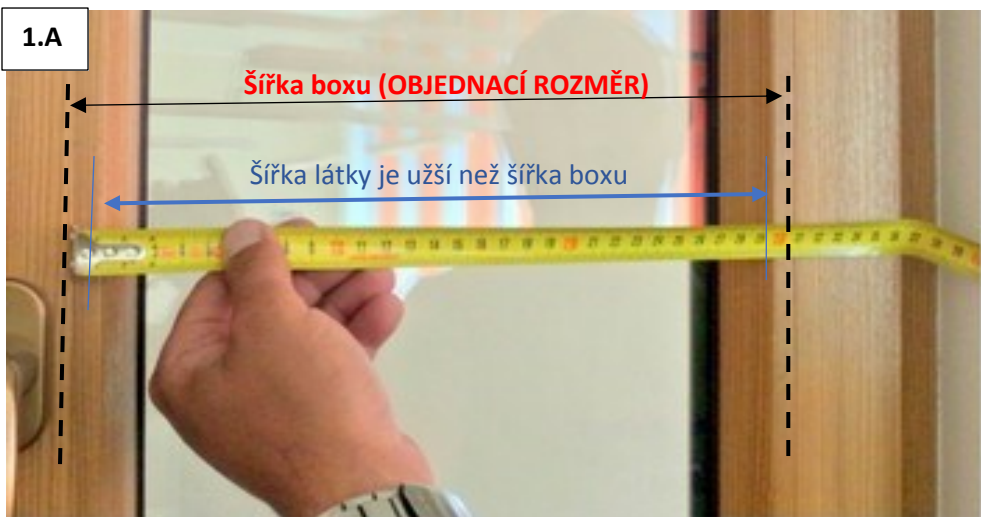

LÁTKOVÁ ROLETKA D/N MINI bez kazety - VYMĚŘENÍ

Změřte **šířku** od konců zasklívacích lišt. Pozn. šířka látky roletky je o 25 mm užší než box.

Objednací **šířka** je 310 mm.

Změřte **výšku** od konců zasklívacích lišt.

Objednací **výška** je 510 mm.