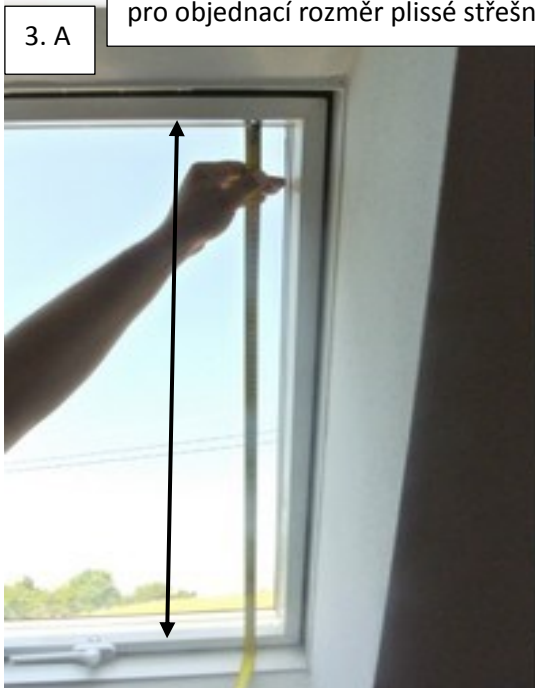

PLISSÉ STŘEŠNÍ OKNO - VYMĚŘENÍ

Dle typu Vašeho střešního okna (rámu) naměřte šířku pro objednáací rozměr plissé střešní.

Příklady měření šířky střešního okna.

Objednáací rozměr **šířky** pro **typ 2** je 600 mm, pro **typ 1** je 610 mm.