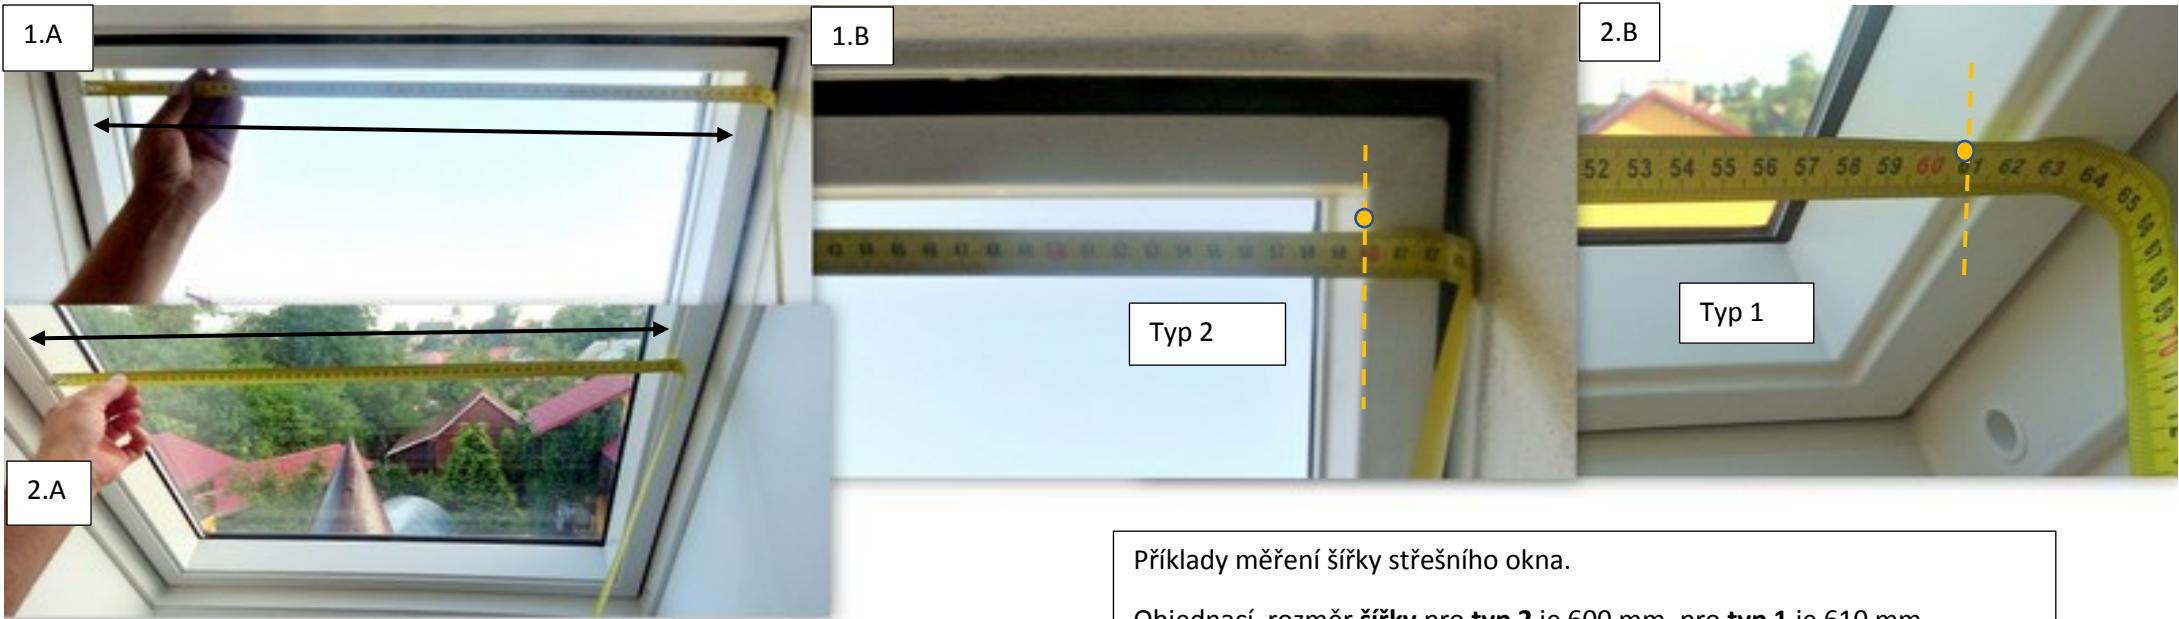

PLISSÉ STŘEŠNÍ OKNO - VYMĚŘENÍ

Dle typu Vašeho střešního okna (rámu) naměřte šířku pro objednáací rozměr plissé střešní.

Příklady měření šířky střešního okna.

Objednáací rozměr **šířky** pro **typ 2** je 600 mm, pro **typ 1** je 610 mm.

Dle typu Vašeho střešního okna (rámu) změřte výšku pro objednáací rozměr plissé střešní.

Příklady měření výšky střešního okna.

Objednáací rozměr **výšky** pro **typ 1** je 990 mm, pro **typ 2** je 835 mm.