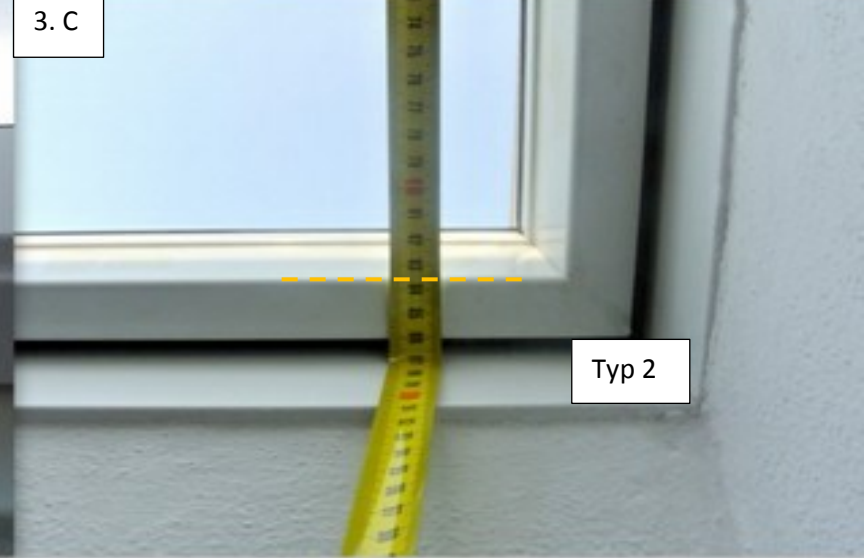

PLISSÉ STŘEŠNÍ OKNO - VYMĚŘENÍ

Dle typu Vašeho střešního okna (rámu) naměřte šířku pro objednáací rozměr plissé střešní.

Příklady měření šířky střešního okna.

Objednáací rozměr **šířky** pro **typ 2** je 600 mm, pro **typ 1** je 610 mm.

Dle typu Vašeho střešního okna (rámu) změřte výšku pro objednáací rozměr plissé střešní.

Příklady měření výšky střešního okna.

Objednáací rozměr **výšky** pro **typ 1** je 990 mm, pro **typ 2** je 835 mm.